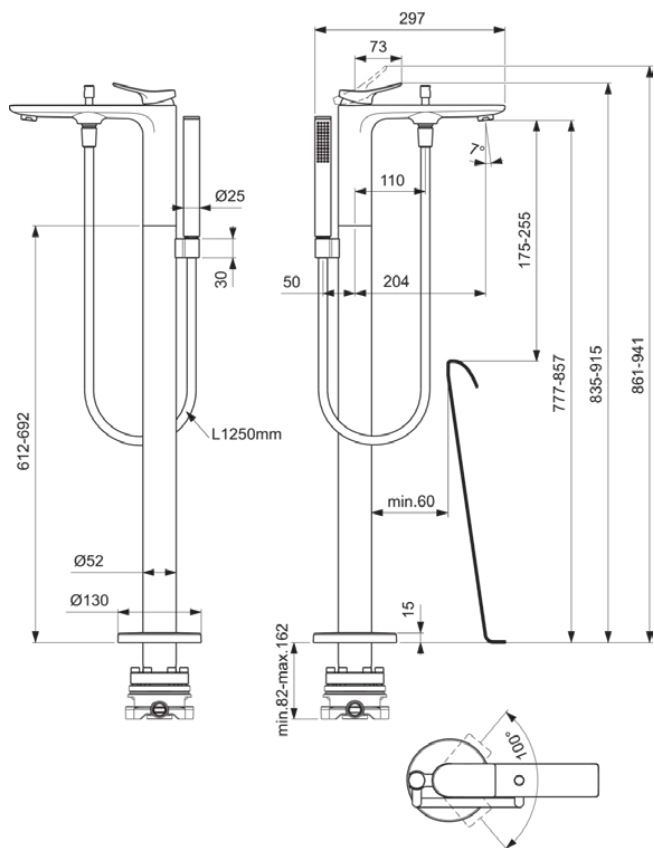

CONCA

BD460GN

CONCA | Baterie de cadă și duș independent 130x297x835 mm, 266.5 mm proiecția gurii de scurgere În finisaj silver storm, Kit 1 required (A6133), 8 l/min (3 bar) | Tehnologia Click, FirmaFlow, Tehnologia PVD

Imagine si schita

Informații generale

Tipul de produs:	Baterii pentru cadă și duș
Tipul de subprodus:	Baterie de cadă și duș independent
Marca:	Ideal Standard
Colecția:	CONCA
Designer:	Palomba Serafini Associati
Colour:	GN - Silver Storm
Efectul de finisare a suprafeței:	Satin
Înălțime (mm):	835 - 915
Lățime (mm):	130
Lungime / Proiecție (mm):	297
Metoda de fixare:	Kit 1 necesar
Kit încorporat recomandat 1:	A6133
Greutate netă (kg):	8.25
Cod EAN:	3800861111023

Specificațiile produsului

Numărul de rozete:	1
Număr de mânere:	1
Cod de culoare:	GN
Descrierea culorii:	silver storm
Tehnologia Cool Body:	Nu
Conectoare S ON / OFF:	Nu
Cartuș FirmaFlow:	Da
Timp de spălare reglabil:	Nu
Poziția mânerului:	Top
Material:	Metal
Calitatea materialului:	Alamă
Debit maxim la 3 bar (l):	8
Debit max. la 3 bar (l) pentru toate ieșirile:	8
Debit maxim la 3 bar (l) pentru para de duș:	8

Specificațiile produsului

Conectori S cu zgomot redus:	Nu
Tehnologia PVD:	Da
Forma rozetei (rozetelor):	Rotund
Filet de conectare a furtunului de duș:	G 1/2
Modelul gurii de scurgere:	Fixat
Acoperirea suprafeței:	PVD
Efectul de finisare a suprafeței:	Satin
Model de ieșire a robinetului:	Aerator
Vizibilitatea ieșirii robinetului:	Vizibil
Limitator de temperatură:	Da
Tipul de mâner:	Pârghie
Tipul de control al temperaturii:	Acționat manual
Cu cuplaje S:	Nu
Cu unitate de deviere:	Da
Cu rozetă(e):	Da
Cu mâner(e):	Da
Cu set de duș de mână:	Da
Cu priză:	Da
Metoda de fixare:	Kit 1 necesar
Metoda de montare:	Podea / încastrat